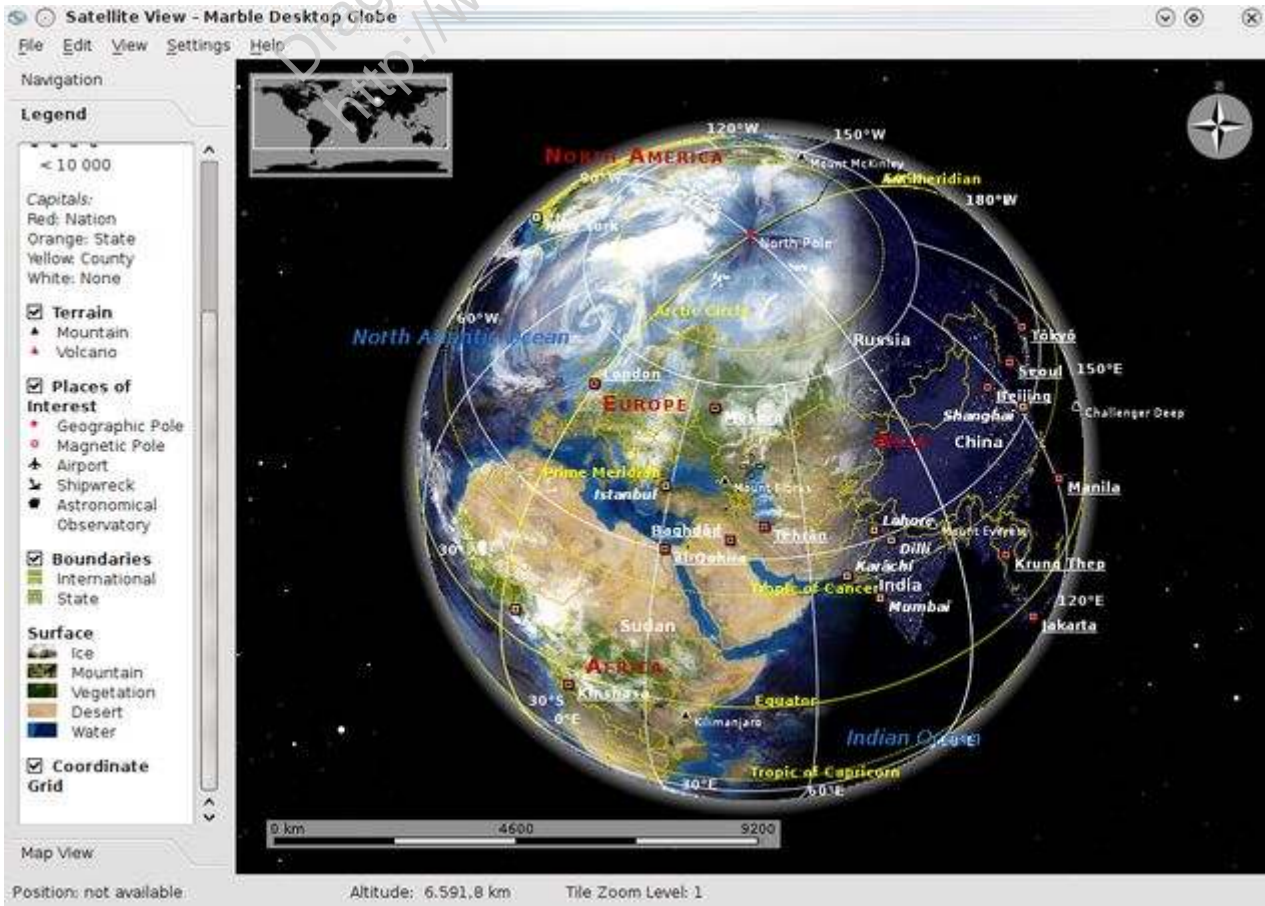

Notas de interés

Para: SR/S. CLIENTES- **De:** MATAFUEGOS DRAGODSM

Fax: **Páginas:**

Teléfono: **Fecha:** 10/12/2012

Asunto: **TEMA DE INTERES:** **cc:** Por: Lic. Miguel Martin(h).
Marble, un atlas virtual educativo y open source que nos recuerda a Google Earth
(La edición nos pertenece. Matafuegos DRAGODSM).-

Urgente Para revisar Responder

MATAFUEGOS DRAGO-DSM@:

Marble es un maravilloso [proyecto](#) educativo que nos ofrece un **mapa virtual del mundo**, bastante similar al popular **Google Earth**, muy útil para profesionales de la docencia y [estudiantes](#) de todos los niveles.

Se trata de un proyecto open source, bajo licencia LGPL, que además es multiplataforma y cuenta con versiones para **Windows, Linux y Mac**.

Promueve el uso de **mapas libres** y destaca por funcionar de forma fluida sin [aceleración](#) por hardware.

Marble nos ofrece mapas topográficos, callejeros, vista de satélite, mapas de temperatura, mapas de precipitaciones, vista nocturna de la tierra, creación y exportación de [rutas](#) (KML), soporte para plugins y mucho más.