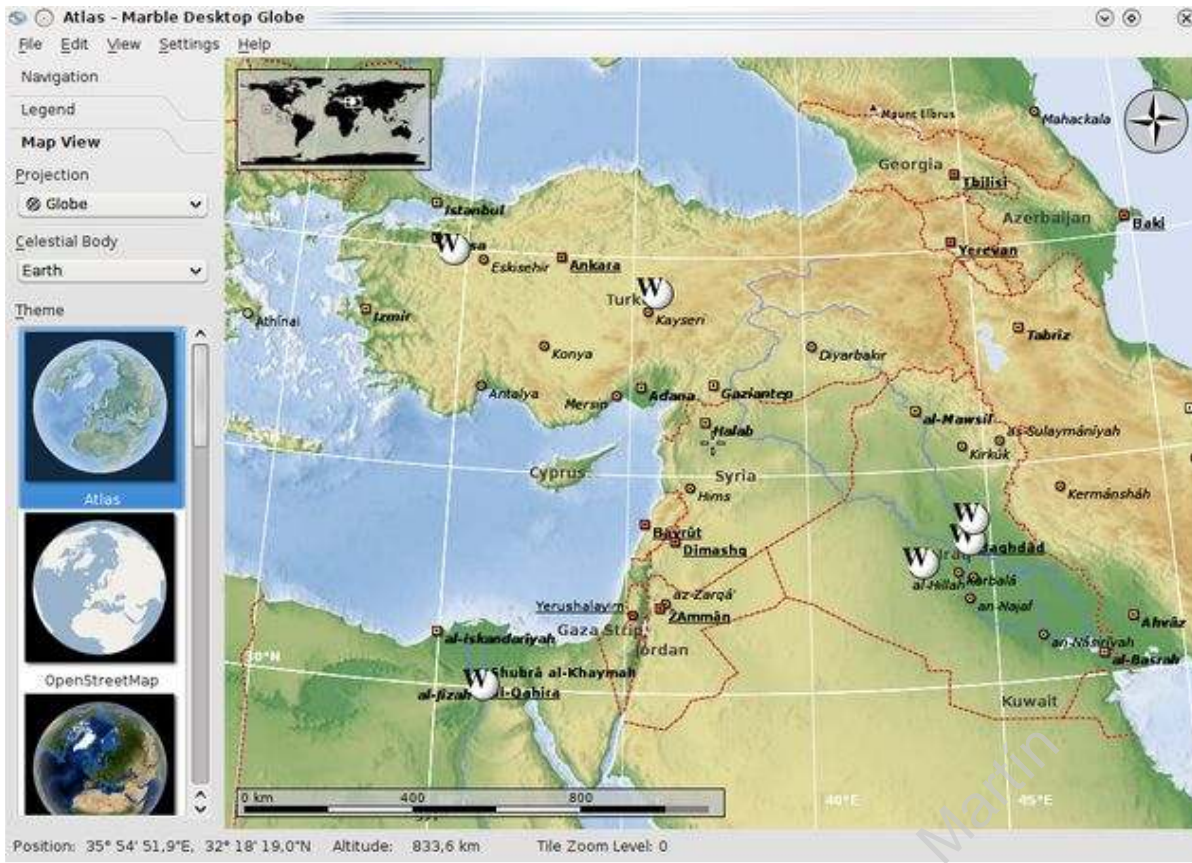

Urgente Para revisar Responder

MATAFUEGOS DRAGO-DSM@:

Marble es un maravilloso [proyecto](#) educativo que nos ofrece un **mapa virtual del mundo**, bastante similar al popular **Google Earth**, muy útil para profesionales de la docencia y [estudiantes](#) de todos los niveles.

Se trata de un proyecto open source, bajo licencia LGPL, que además es multiplataforma y cuenta con versiones para **Windows, Linux y Mac**.

Promueve el uso de **mapas libres** y destaca por funcionar de forma fluida sin [aceleración](#) por hardware.

Marble nos ofrece mapas topográficos, callejeros, vista de satélite, mapas de temperatura, mapas de precipitaciones, vista nocturna de la tierra, creación y exportación de [rutas](#) (KML), soporte para plugins y mucho más.