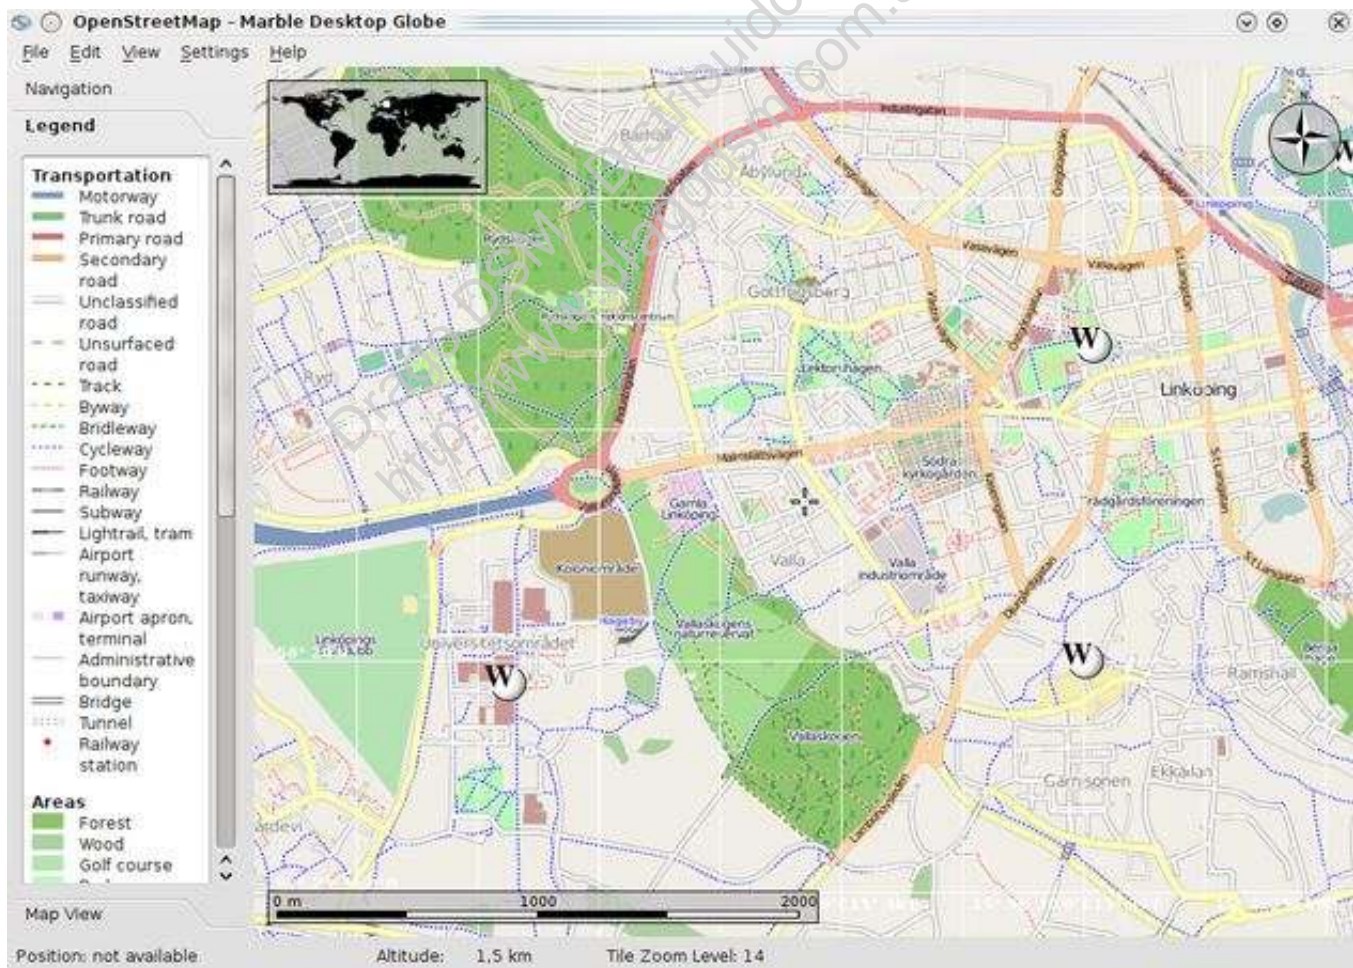

Urgente Para revisar Responder

MATAFUEGOS DRAGO-DSM@:

Marble es un maravilloso [proyecto](#) educativo que nos ofrece un **mapa virtual del mundo**, bastante similar al popular **Google Earth**, muy útil para profesionales de la docencia y [estudiantes](#) de todos los niveles.

Se trata de un proyecto open source, bajo licencia LGPL, que además es multiplataforma y cuenta con versiones para **Windows, Linux y Mac**.

Promueve el uso de **mapas libres** y destaca por funcionar de forma fluida sin [aceleración](#) por hardware.

Marble nos ofrece mapas topográficos, callejeros, vista de satélite, mapas de temperatura, mapas de precipitaciones, vista nocturna de la tierra, creación y exportación de [rutas](#) (KML), soporte para plugins y mucho más.