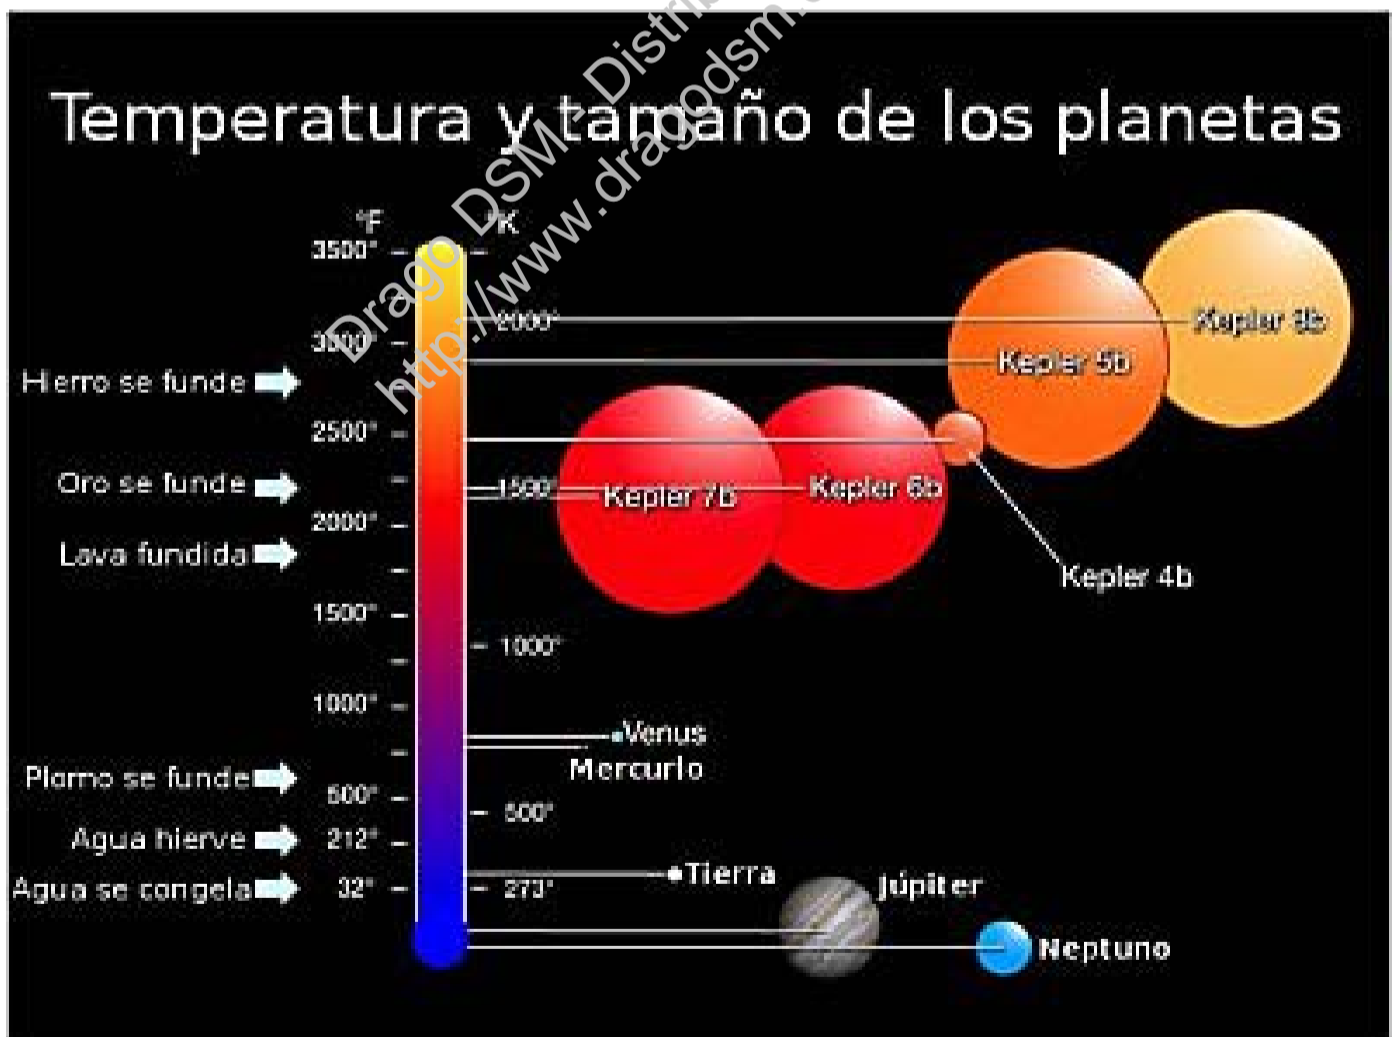

Link: [NASA's Kepler Mission Confirms Its First Planet in Habitable Zone of Sun-like Star](#) (NASA)