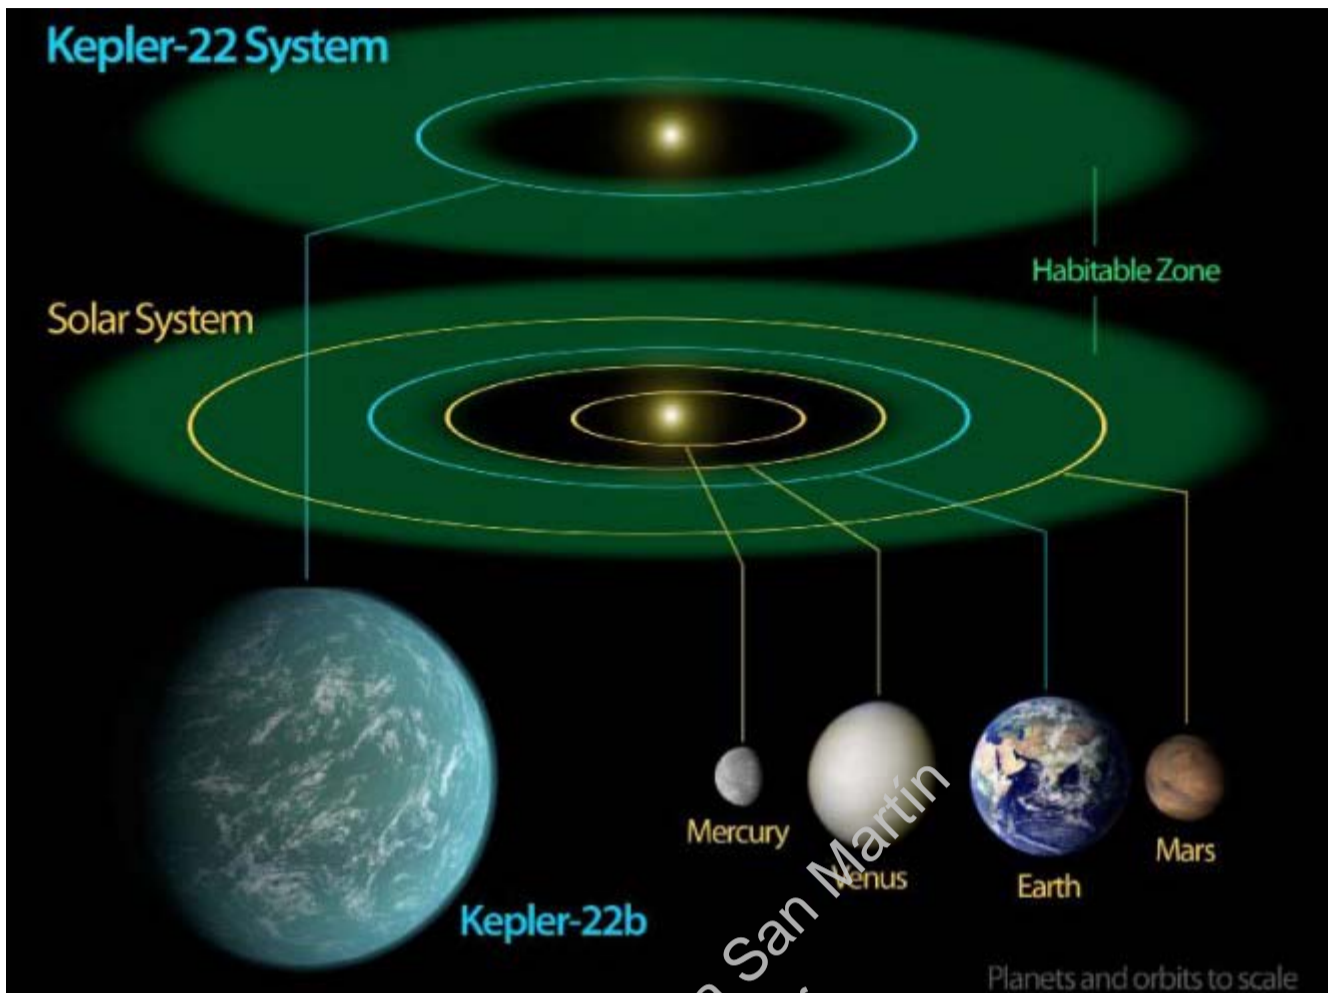

Urgente       Para revisar       Responder

Telescopio Kepler encuentra el primer exoplaneta similar a la Tierra y que podría contener agua....

La NASA anunció en conferencia de prensa que el observatorio espacial KEPLER encontró el primer planeta ubicado en la llamada "zona habitable", el que forma parte del sistema planetario Kepler-22 y que se encuentra a una distancia de 600 años luz.

El planeta, al que los investigadores han denominado como Kepler-22b, tiene aproximadamente 2,4 veces el radio de la Tierra y es el más pequeño encontrado hasta ahora que se encuentra orbitando el centro de la zona habitable de una estrella con características similares a nuestro Sol.

Con anterioridad el telescopio Kepler había encontrado dos planetas orbitando estrellas más pequeñas que nuestro Sol y que se encontraban dentro de la zona

habitable, pero sus órbitas eran más parecidas a las de Venus y Marte.

Según **Douglas Hudgins**, científico del programa Kepler de la NASA, el descubrimiento representa un importante hito en la búsqueda de un planeta similar a la Tierra.

Claro que el descubrimiento de Kepler-22b llegó acompañado de otros 1.000 candidatos a convertirse en planetas, de los cuales unos diez tendrían un tamaño similar al de la Tierra y se encontrarían orbitando la zona habitable respecto a su estrella.